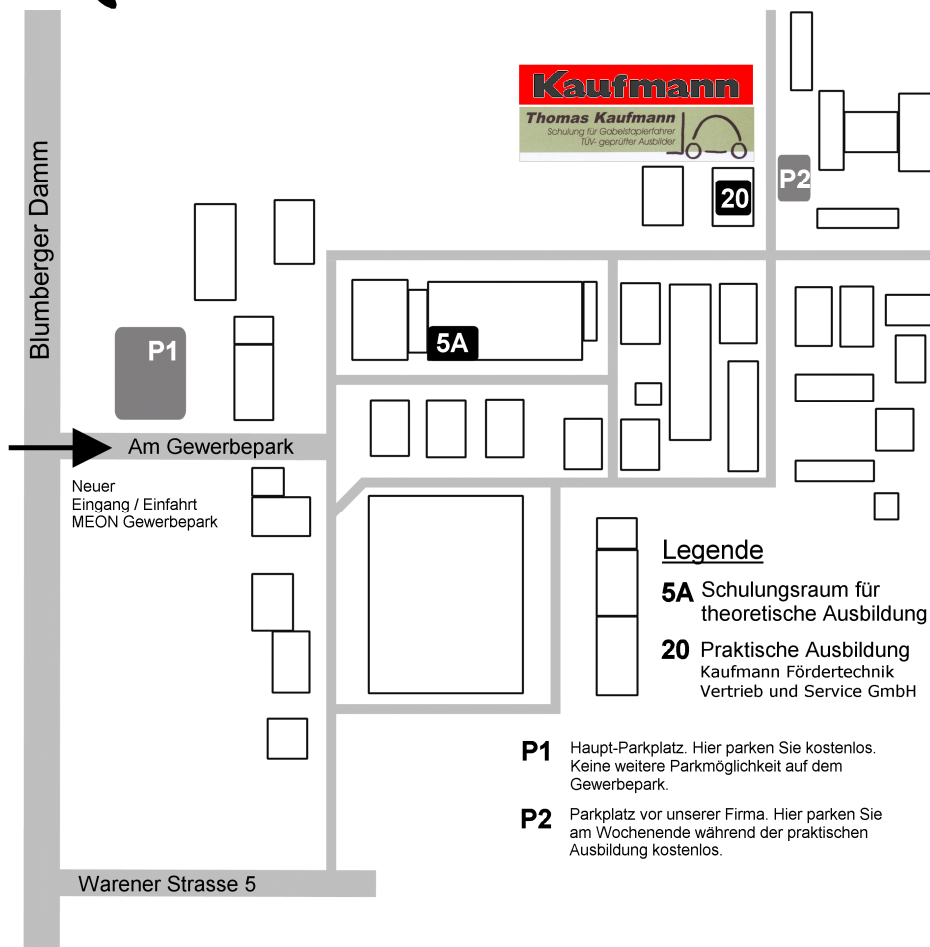

## Wegbeschreibung

Unsere Schule für Gabelstaplerfahrer befindet sich im MEON Gewerbegebiet neben dem Unfallkrankenhaus Berlin.

Die Adresse lautet:  
Firma Thomas Kaufmann  
Schulung für  
Gabelstaplerfahrer  
Warener Str. 5  
12683 Berlin

Für alle anderen Besuche und für die praktische Ausbildung finden Sie uns im Gebäude 20.

Auf folgenden Wegen sind wir zu erreichen:

Mit dem PKW: Wochentags bestehen keine Parkmöglichkeiten im Gewerbegebiet. Nutzen Sie daher die kostenlose Parkfläche vor dem Gewerbegebiet (im Bild P1). Am Wochenende können Sie auf unserer Parkfläche Ihr Auto abstellen (im Bild P2).

Mit der S-Bahn: Linie 5 bis Bahnhof Biesdorf oder Wuhletal, wobei dann noch ein Fußweg von ca. 20 Minuten zu erledigen ist.

Mit der U-Bahn: Linie 5 bis Elsterwerdaer Platz oder Wuhletal, wobei dann noch ein Fußweg von ca. 20 Minuten zu erledigen ist.

Üblicherweise treffen wir uns am ersten Tag am Gebäude 5 A und beginnen dort mit der theoretischen Ausbildung.