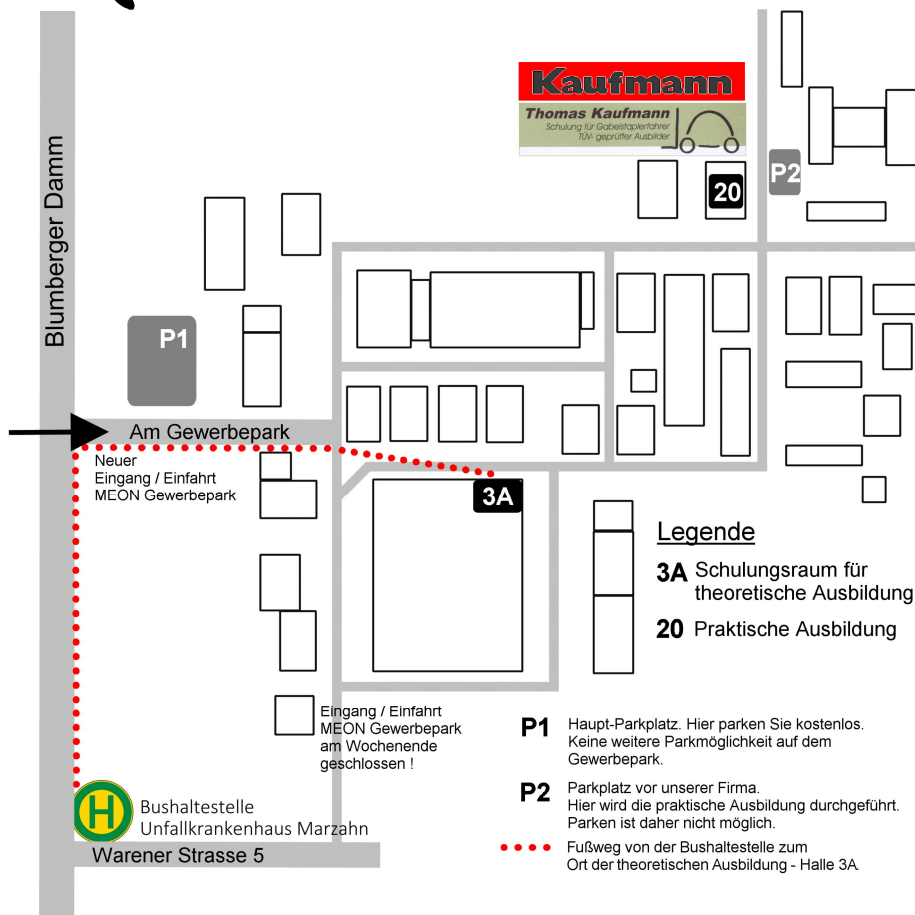

Wegbeschreibung

Unsere Schule für Gabelstaplerfahrer befindet sich im MEON Gewerbepark neben dem Unfallkrankenhaus Marzahn.

Die Adresse lautet:
Thomas Kaufmann
Schulung für
Gabelstaplerfahrer
Warener Str. 5
12683 Berlin

Auf folgenden Wegen sind wir zu erreichen:

Mit dem PKW: Die Einfahrt zum MEON Gewerbepark erfolgt vom "Blumberger Damm" in die Strasse "Am Gewerbepark".

Es gibt kaum Parkmöglichkeiten im Gewerbepark.

Nutzen Sie daher die Parkfläche vor dem Gewerbepark (im Bild als P1 gekennzeichnet).

Hinweis: Am Parkplatz P1 steht ein Schild "Parken kostenpflichtig". Der MEON Gewerbepark erhebt jedoch keine Gebühren.

Mit der S-Bahn: Linie 5 bis Bahnhof Wuhletal, wobei dann noch ein Fußweg von ca. 20 Minuten zu erledigen ist. Man läuft durch das Gelände des Unfallkrankenhauses.

Mit der U-Bahn: Linie 5 bis Elsterwerdaer Platz oder Wuhletal, wobei dann noch ein Fußweg von ca. 20 Minuten zu erledigen ist. Vom Elsterwerdaer Platz fährt ein Bus zum Unfallkrankenhaus Marzahn.

Mit dem Bus: Linie 154 oder X69 direkt bis zum Unfallkrankenhaus Berlin. Fußweg ca. 10 min zum Eingang "Am Gewerbepark".