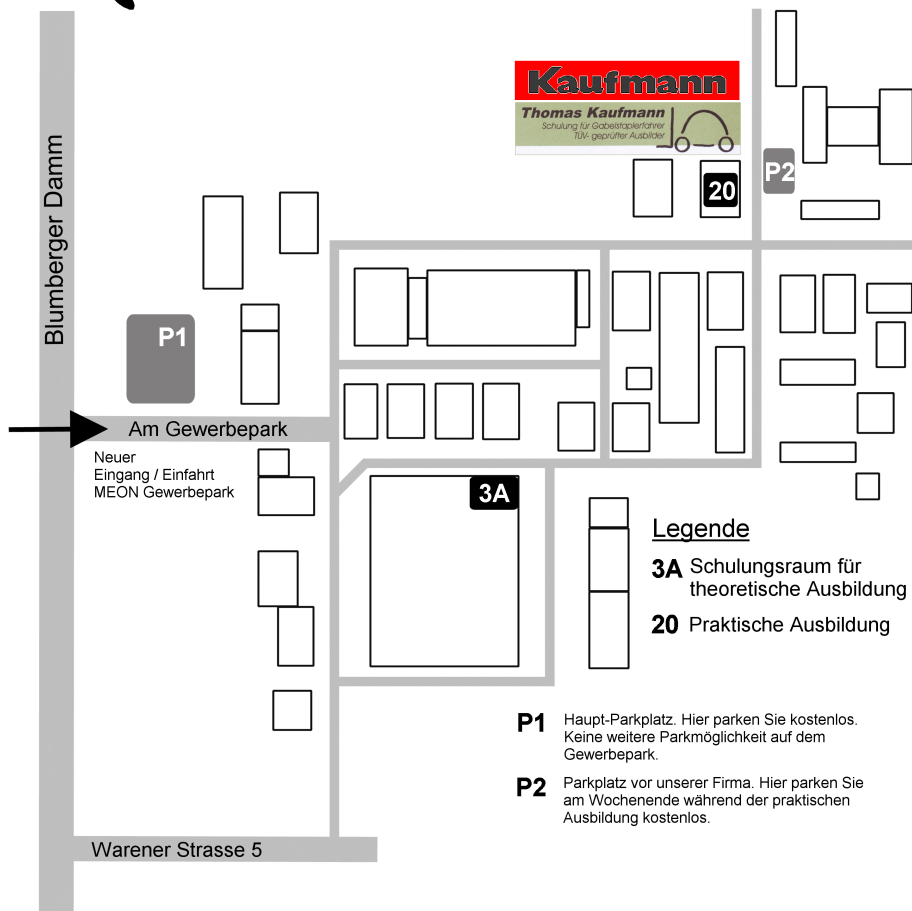

Wegbeschreibung

Unsere Schule für Gabelstaplerfahrer befindet sich im MEON GewerbePark neben dem Unfallkrankenhaus Berlin.

Die Adresse lautet:
Thomas Kaufmann
Schulung für
Gabelstaplerfahrer
Warener Str. 5
12683 Berlin

Für alle anderen Besuche
und für die praktische
Ausbildung finden Sie uns im
Gebäude 20.

Auf folgenden Wegen sind wir zu erreichen:

Mit dem PKW: Die Einfahrt zum MEON GewerbePark erfolgt vom "Blumberger Damm" in die Strasse "Am GewerbePark".

Am Wochenende können Sie Ihr Auto an unserer Halle 20 abstellen (im Bild P2).

Mit der S-Bahn: Linie 5 bis Bahnhof Biesdorf oder Wuhletal, wobei dann noch ein Fußweg von ca. 20 Minuten zu erledigen ist.

Mit der U-Bahn: Linie 5 bis Elsterwerdaer Platz oder Wuhletal, wobei dann noch ein Fußweg von ca. 20 Minuten zu erledigen ist.

Mit dem Bus: Linie 154 oder X69 direkt bis zum Unfallkrankenhaus Berlin. Fußweg ca.10 min zum Eingang "Am GewerbePark".